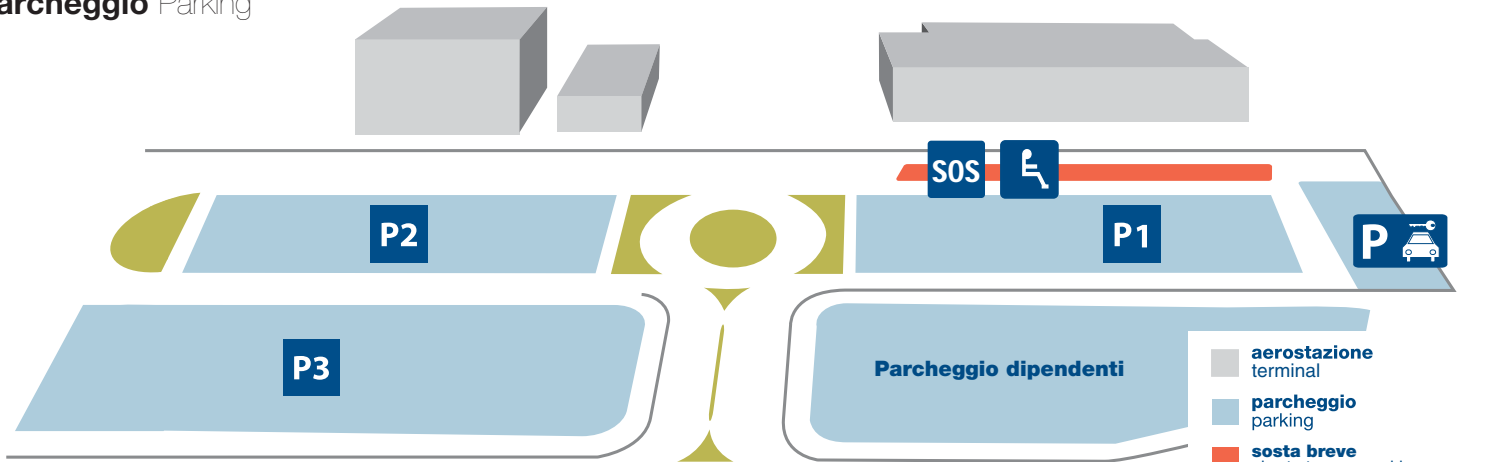

Pianta aeroporto Brescia | Brescia Airport map

Parcheggio Parking

- aerostazione terminal**
- parcheggio parking**
- sosta breve**
short stay car-parking area
- parcheggio autonoleggi**
rent a car parking area
- parcheggio disabili**
car park for disabled
- punto richiesta assistenza**
assistance request point

- | | |
|--|---|
| restituzione bagagli
luggage claim | bus navetta
shuttle bus |
| sala imbarco
gates | autonoleggi
rental cars |
| biglietteria aerea
air ticket office | WC |
| check-in | ascensore
lift |
| controllo sicurezza
safety control | scala
stairs |
| sala d'attesa
waiting room | edicola
newsstand |
| sala VIP
VIP lounge | servizi igienici accessibili
toilets for disabled persons |
| Informazioni
information | ascensori accessibili
Elevators |
| enti di Stato
state bodies | sala amica
meeting room |
| pronto soccorso
first aid | punto richiesta assistenza
assistance request point |
| bar | |
| negozi
shop | |
| bancomat
ATM | |
| banca
bank | |

Ingresso
Entry

Piano terra Ground floor