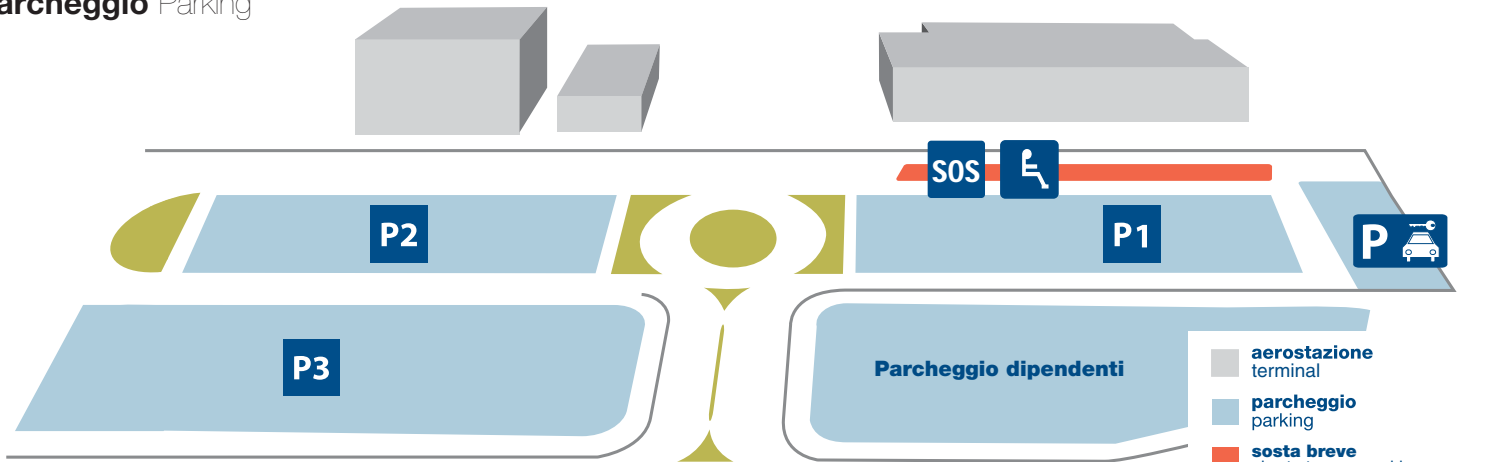

Pianta aeroporto Brescia | Brescia Airport map

Parcheggio Parking

- | | |
|--|---|
| restituzione bagagli
luggage claim | bus navetta
shuttle bus |
| sala imbarco
gates | autonoleggi
rental cars |
| biglietteria aerea
air ticket office | WC |
| check-in | ascensore
lift |
| controllo sicurezza
safety control | scala
stairs |
| sala d'attesa
waiting room | edicola
newsstand |
| sala VIP
VIP lounge | servizi igienici accessibili
toilets for disabled persons |
| Informazioni
information | ascensori accessibili
Elevators |
| enti di Stato
state bodies | sala amica
meeting room |
| pronto soccorso
first aid | punto richiesta assistenza
assistance request point |
| bar | |
| negozi
shop | |
| bancomat
ATM | |
| banca
bank | |

Ingresso
Entry

Piano terra Ground floor

Tariffe I Fees

Parcheggi Brescia Brescia Parking

Circa 500 posti auto permettono un parcheggio a pagamento veloce e conveniente.

There are about 500 pay-to-park spaces to ensure fast and convenient parking.