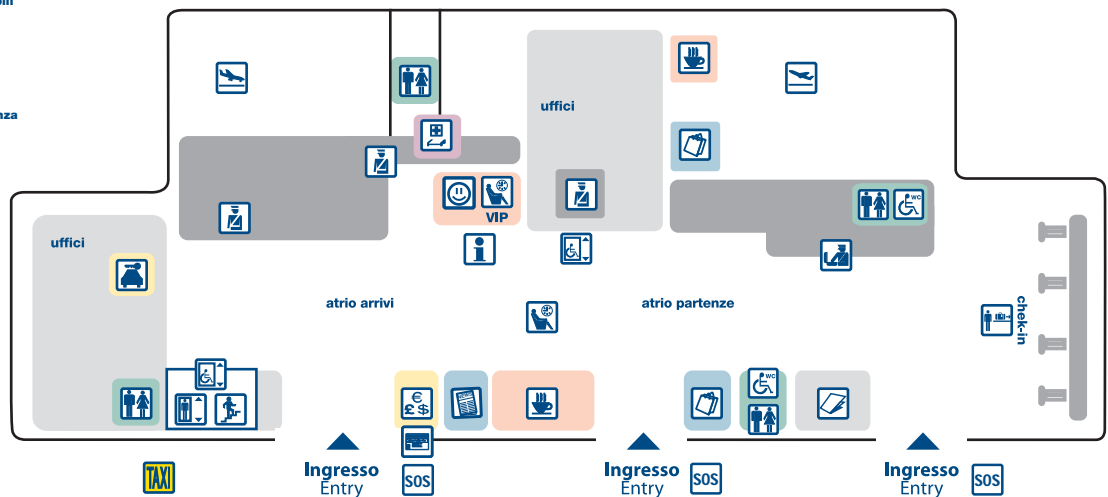

Pianta aeroporto Brescia | Brescia Airport map

Parcheggio Parking

- | | |
|--|---|
| restituzione bagagli
luggage claim | bus navetta
shuttle bus |
| sala imbarco
gates | autonoleggi
rental cars |
| biglietteria aerea
air ticket office | WC |
| check-in | ascensore
lift |
| controllo sicurezza
safety control | scala
stairs |
| sala d'attesa
waiting room | edicola
newsstand |
| sala VIP
VIP lounge | servizi igienici accessibili
toilets for disabled persons |
| Informazioni
information | ascensori accessibili
Elevators |
| enti di Stato
state bodies | sala amica
meeting room |
| pronto soccorso
first aid | punto richiesta assistenza
assistance request point |
| bar | |
| negozi
shop | |
| bancomat
ATM | |
| banca
bank | |

Ingresso
Entry

Piano terra Ground floor

Tariffe I Fees

Parcheggi Brescia Brescia Parking

Circa 500 posti auto permettono un parcheggio a pagamento veloce e conveniente.

There are about 500 pay-to-park spaces to ensure fast and convenient parking.

Brescia Aeroporto → **Verona Stazione FS e Bus**
Brescia Airport Bus and Railway Station

*€ 11,00	
Martedì, Giovedì Tuesday, Thursday	17.40
Domenica Sunday	21.30

Tutti gli orari sono in coincidenza con voli Ryanair.
Each departure corresponds with a connecting Ryanair flight.